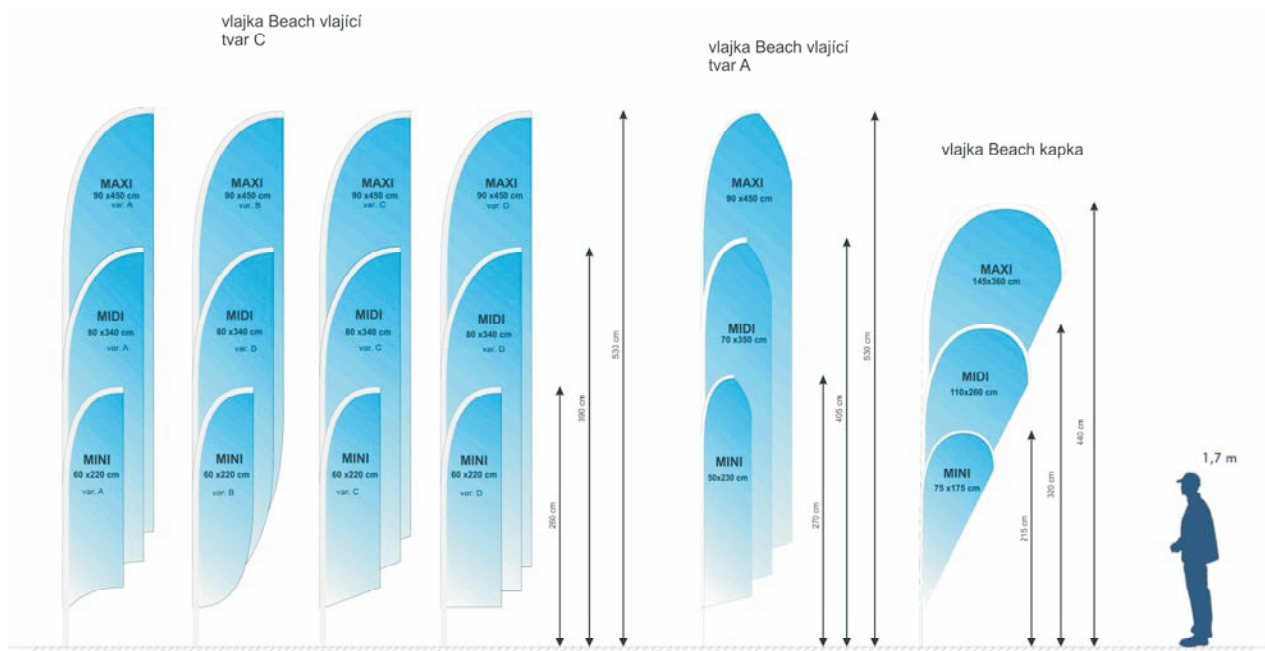

Beach vlajky – ceník a technické parametry

Platnost ceníku od 1.6.2013

je moderní, dynamický reklamní nosič určený pro vnitřní a venkovní reklamu, který upoutává svým tvarem pozornost. Stožár je zhotovený z pružných a ohebných dílů z karbónových vláken. Je lehce přenosný, snadno sestavitelný a zachovává si atributy vlajky. Svým tvarem je nepřehlédnutelný a vždy upoutá pozornost Vašich klientů. Stožáry dodáváme ve třech velikostech Mini - 2,9 m, Midi – 4,3 m a Maxi – 5,9 m. Díly stožáry jsou umístěny v přenosné tašce, opatřené kapsami na vlajky a patky na upevnění. Ke stožárům je možno koupit různé typy stojanů pro různé druhy použití do interiéru nebo exteriéru. Stožár je určen pro sportovní předváděcí akce, před obchody, pro rychlou reklamu a všude tam, kde chcete být vidět.

Reklamní (firemní) vlajky na uvedené stožáry zhotovujeme na osnovní pleteninu z kvalitního tříosnovního

polyesteru (PES) zahraniční výroby o hmotnosti cca 120 g/m² - obchodní název **Polyflag**. Vlajky určené do extrémního větrného prostředí zhotovujeme na osnovní pletenině o hmotnosti 120g/m² - **obchodní název Polystreč**. Pro oboustranný potisk je určena PES tkanina o hmotnosti 250g/m² **obchodní název Bicolor**.

Variabilita použitých tvarů vlajek je s ohledem na pružnost sklolaminátového stožáru nepřeborná.

Rozeř vlajek a jejich tvar je uveden v následujícím obrázku.

V případě, že tunel požadujete s potiskem složité grafiky, bitmapy apd, je potřeba přidat na tunel +15 cm !

Cenu na vlajky a šablony na vlajky v grafickém programu zašleme na požádání. Cena za stožár je následovná: Cena bez DPH(20%)

stožár Beach Mini - 470,-K /ks

komplet obsahuje: 2 pruty o celkové výšce 2,9 m uložený v přenosné tašce